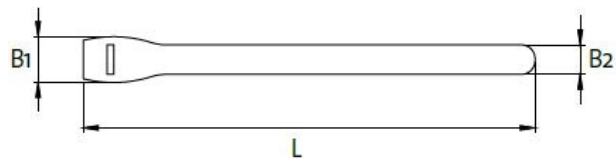

RoHS
compliant

Specifikationer

Material	Polypropylen + velour PA
Brandklass	
Temperatur	-30 C° till 80 C°
Egenskaper	halogenfri, silikonfri

Fördelar

- Många gånger återanvändbar
- Kabelskonande vid vibration
- Anpassbar